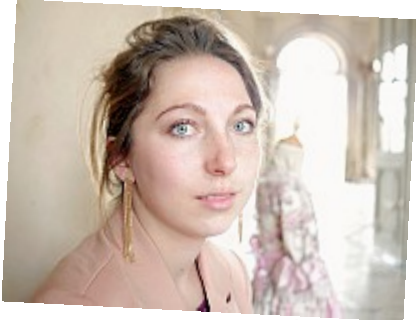

La couleur pourpre (Avant) ©AbsurdePhotonTrouvons un bel endroit