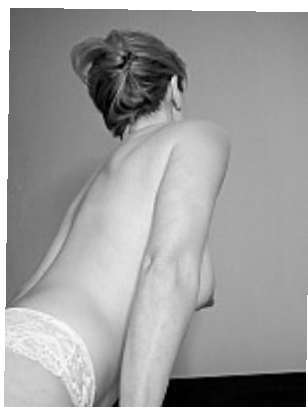

Sabrina - Penchée vers le mur (noir et blanc) ©AbsurdePho-