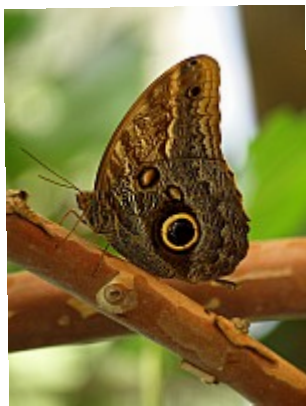

Photographe sur Paris et sa région - www.absurdephoton.fr

AbsurdePhoton > Galeries > Nature

Galerie photo nature (sélection)

Thèmes :  [Animal](#)  [Astronomie](#)  [Ciel](#)  [Fleur](#)  [Galerie](#)  [Nature](#) 
[Paysage](#)  [Photo](#)  [Plante](#)

Animaux, insectes, le ciel, des paysages... Quelques exemples de **photos prises dans la nature.**

Pleine lune ©AbsurdePhotonLe territoire de Séléné dans toute sa rondeur

Ciel embrasé ©AbsurdePhotonLe moment était éphémère, quelques secondes plus tard le ciel ne ressemblait plus du tout à ça

Croissant de lune @AbsurdePhotonCe que j'aime sur cette photo ce sont les cratères qui se détachent dans le creux

Close encounter not so kind @AbsurdePhotonUne rencontre du troisième sale type

Big Brother is watching You @AbsurdePhotonUn mécanisme de défense qui mime un œil