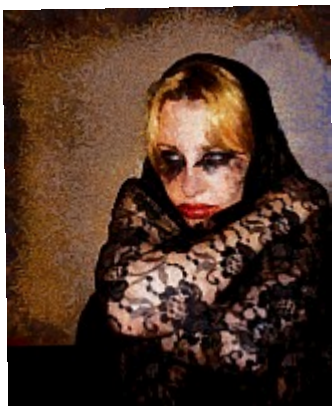

Ce **regard sombre** et ce **maquillage clownesque** rendent cette photo **plutôt inquiétante**.

Avec la peinture virtuelle, le **style peut changer**, mais **l'ambiance reste identique**.

Elle est même **amplifiée** dans certaines versions (« **Camille** »), en **plus colorée** dans la version « **acrylique** ».

Une **mention spéciale** pour la version « **Novel** » qui semble **creuser le maquillage** dans la peau, et étonnamment **adoucit** en même temps le **regard**.

La modèle portait des **lentilles** pour l'occasion, lui donnant cette **couleur d'yeux étrange**.

Elle guette (photo originale) ©AbsurdePhoton

Elle guette (acrylique) ©AbsurdePhoton

Elle guette (Novel) ©AbsurdePhoton

Elle guette (Camille) ©AbsurdePhoton

Elle guette (Aqua) ©AbsurdePhoton

Elle guette (Azo) ©AbsurdePhoton

Elle guette (Benson) ©AbsurdePhoton

Elle guette (Cézanne) ©AbsurdePhoton

Elle guette (Golden age) ©AbsurdePhoton

Elle guette (Illustrator) ©AbsurdePhoton