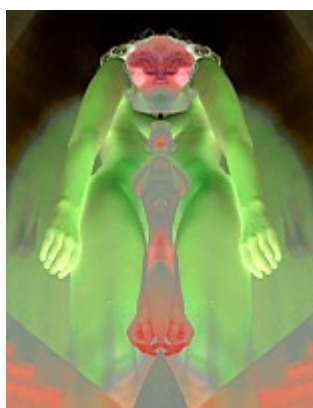

Des **créatures** bien étranges apparaissent au gré des **transformations en miroir** de mes [photos de nus](#)...

Cette galerie fait partie de la **série** « **Rorschach** », photomontages par *AbsurdePhoton*.

Observez toutes sortes d'étranges **bêtes**, des **créatures semi-humaines**, parfois bien inquiétantes. Vous pourrez aussi découvrir des **créatures mythiques** comme un **génie**, ou encore... *Wile Coyote* déguisé, tiré de la célèbre série de cartoons *Road Runner* (Bip-Bip et le Coyote en français), et même un **Gremlin**. D'autres sont carrément **grotesques**...

« Quel rapport avec la beauté ? », me direz-vous. Comme dirait Gainsbourg, « la beauté cachée des laids se voit sans délai » ! Aussi bien dans les **formes** que les **coloris**, les créatures arrivent sous toutes les apparences - **ne les jugez pas** seulement à cet égard !

- Totem monstrueux (Rorschach) ©AbsurdePhoton -
Un totem cauchemardesque

- Cyclope (Rorschach) ©AbsurdePhoton -
Sûrement un des amis de Polyphème, le cyclope qu'a rencontré Ulysse

- Fossoyeur (Rorschach) ©AbsurdePhoton -
Un air condendant vers la tombe qu'il vient de creuser