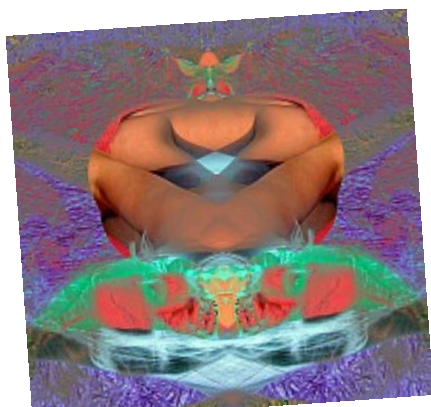

Des **créatures** bien étranges apparaissent au gré des **transformations en miroir** de mes [photos de nus](#)...

Cette galerie fait partie de la **série** « **Rorschach** », photomontages par *AbsurdePhoton*.

- Totem monstrueux (Rorschach) ©AbsurdePhoton -
Un totem cauchemardesque

- Cyclope (Rorschach) ©AbsurdePhoton -
Sûrement un des amis de Polyphème, le cyclope qu'a rencontré Ulysse

- Fossoyeur (Rorschach) ©AbsurdePhoton -
Un air condendant vers la tombe qu'il vient de creuser

- Génie bleu (Rorschach) ©AbsurdePhoton -
Prêts pour vos trois souhaits ?

- Génie rouge (Rorschach) ©AbsurdePhoton -

Il vient d'apprâître et attend vos ordres

- Gnome des champs (Rorschach) ©AbsurdePhoton -
Il a un air mesquin