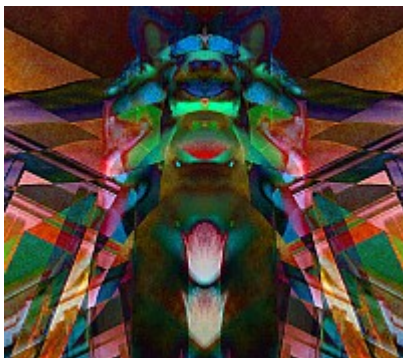

Photographe sur Paris et sa région - www.absurdephoton.fr

[AbsurdePhoton](#) > [Galleries](#) > [Photomontages](#) > [Rorschach](#)

Créatures - galerie

Rorschach

Thèmes:  [Galerie](#)  [Photo](#)  [Photomontage](#)  [Rorschach](#)

Des **créatures** bien étranges apparaissent au gré des **transformations en miroir** de mes [photos de nus](#)...

Cette galerie fait partie de la **série** « **Rorschach** », photomontages par *AbsurdePhoton*.

Observez toutes sortes d'étranges **bêtes**, des **créatures semi-humaines**, parfois bien inquiétantes. Vous pourrez aussi découvrir des **créatures mythiques** comme un **génie**, ou encore... *Wile Coyote* déguisé, tiré de la célèbre série de cartoons *Road Runner* (Bip-Bip et le Coyote en français), et même un **Gremlin**. D'autres sont carrément **grotesques**...

« Quel rapport avec la beauté ? », me direz-vous. Comme dirait Gainsbourg, « la beauté cachée des laids se voit sans délai » ! Aussi bien dans les **formes** que les **coloris**, les créatures arrivent sous toutes les apparences - **ne les jugez pas** seulement à cet égard !