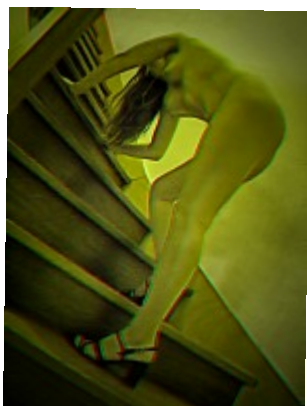

Sisyphes peinture 3D (anaglyphe couleur) ©AbsurdePhotonLa conversion en 3D rouge/cyan donne une teinte verdâtre à l'ensemble